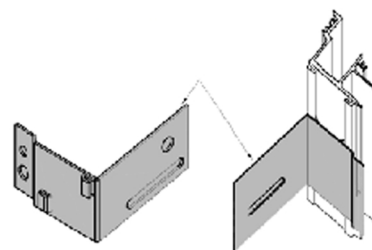

گروه صنعتی ایده
کاتالوگ محصول
FDP-50-34

پروفیل آلومینیوم چارچوب درب مدل 34 - 50 - FDP

- طراحی مناسب برای پروژه های مدرن و مینیمال
- سهولت نصب، تراز و رگلاژ بدون نیاز به مهارت خاص
- سرعت و دقت نصب بسیار بالا
- تحویل فوری بر اساس ابعاد مورد نیاز و ارائه خدمات برش عمودی و فارسی بر
- عدم وابستگی به لولایی خاص: با استفاده از این پروفیل از هر برند و مدل لولا بدون نیاز به سوراخ کاری و آسیب به پروفیل می توان استفاده نمود
- این محصول به همراه کلیه ادوات و تجهیزات نصب ارائه می گردد

جدول مشخصات فنی

آلومینیوم	جنس پروفیل
۵ سانتی متر	ضخامت درب قابل نصب
به سمت داخل (inward)	نوع بازشو
عدم محدودیت	بازه عرض درب
عدم محدودیت	بازه ارتفاع درب
بله	امکان سفارش اندازه دلخواه
۴ میلی متر	حداکثر درز بین درب و دیوار
دارد	قابلیت نصب درزگیر
مخفی	نوع لولا قابل نصب
خیر	محدودیت استفاده از مدل خاص لولا
آنودایز / پودری	نوع رنگ
نقره ای آنودایز	رنگ پیش فرض
بر اساس سفارش مشکی-سفید-شامپاینی و...	رنگ های قابل ارائه